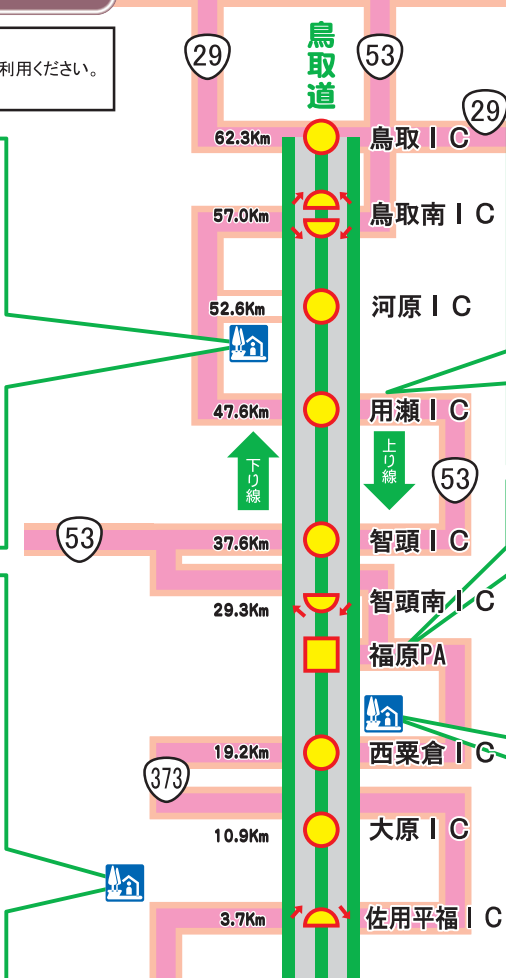

# 鳥取道休憩施設ガイドマップ

鳥取道にはサービスエリア、ガソリンスタンドがありません。  
無料の高速道路なので、インターチェンジを降りて、IC周辺の「道の駅」「ガソリンスタンド」をご利用ください。  
なお、沿線には夜間営業をしているガソリンスタンドはありません。

鳥取IC		智頭IC	
鳥取南IC		西粟倉IC	
河原IC		大原IC	
用瀬IC		佐用IC	

### 道の駅 清流茶屋かわはら

鳥取県鳥取市河原町高福  
レストラン営業 11:00~20:00  
TEL 0858-85-5331

### 道の駅 宿場町ひらふく

兵庫県佐用郡佐用町平福  
レストラン営業 8:30~19:00  
TEL 0790-83-2373

### 福原PA

大型5 小型10

※上り線のみ利用可能