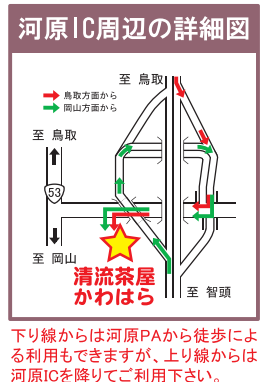

# 鳥取道休憩施設ガイドマップ

鳥取道にはサービスエリア、ガソリンスタンドがありません。  
無料の高速道路なので、インターチェンジを降りて、IC周辺の「道の駅」「ガソリンスタンド」をご利用ください。  
なお、沿線には夜間営業をしているガソリンスタンドはありません。

鳥取IC		智頭IC	
鳥取南IC		西粟倉IC	
河原IC		大原IC	
用瀬IC		佐用IC	

### 道の駅 清流茶屋かわはら

鳥取県鳥取市河原町高福  
レストラン営業 11:00~20:00  
TEL 0858-85-5331