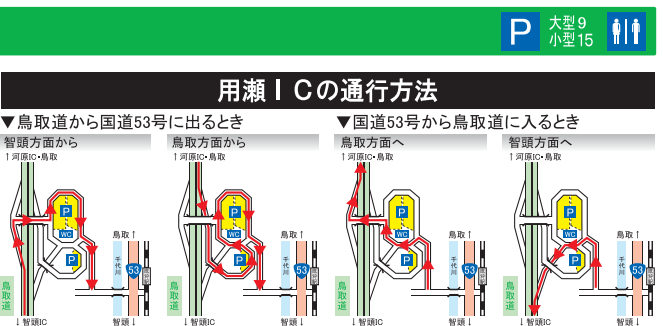

# 鳥取道休憩施設ガイドマップ

鳥取道にはサービスエリア、ガソリンスタンドがありません。  
無料の高速道路なので、インターチェンジを降りて、IC周辺の「道の駅」「ガソリンスタンド」をご利用ください。  
なお、沿線には夜間営業をしているガソリンスタンドはありません。

鳥取IC		智頭IC	
鳥取南IC		西粟倉IC	
河原IC		大原IC	
用瀬IC		佐用IC	

### 道の駅 清流茶屋かわはら

鳥取県鳥取市河原町高福  
レストラン営業 11:00~20:00  
TEL 0858-85-5331

### 道の駅 宿場町ひらふく

兵庫県佐用郡佐用町平福  
レストラン営業 8:30~19:00  
TEL 0790-83-2373

### 福原PA

大型5 小型10

※上り線のみ利用可能