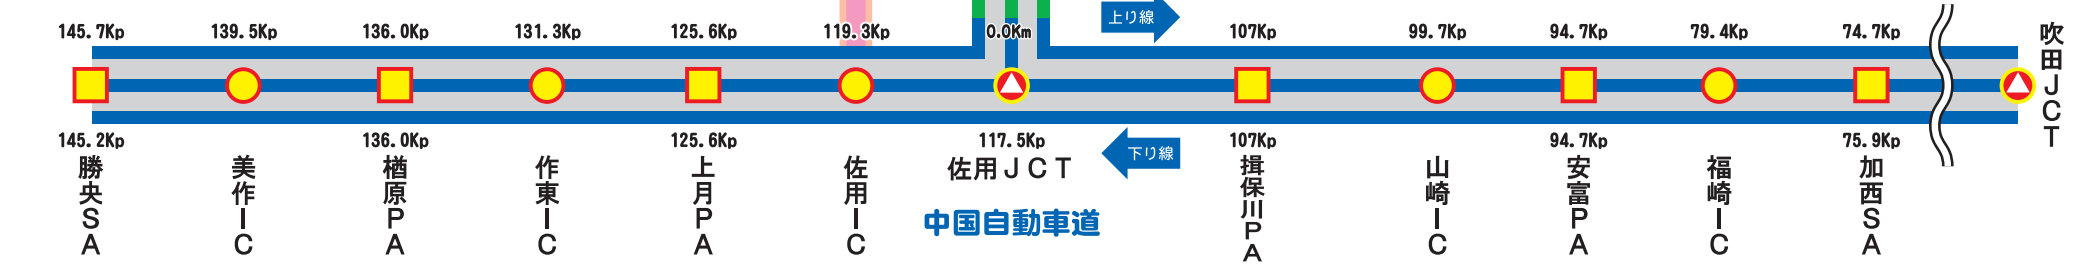

勝央SA

上り (24h) 下り (24h)

マイケイ防

道の駅 P 駐車場 トイレ 売店 レストラン 情報コーナー コンビニエンスストア ガソリンスタンド

インターチェンジ ジャンクション サービスエリアパーキングエリア

三菱商事石油 出光興産 日産石油エネルギー 大正エネルギー 昭和シェル石油 全国農協石油販売連合会 Mobil エタノンモービル その他ガソリンスタンド

国土交通省 中国地方整備局 鳥取河川国道事務所 〒680-0803 鳥取県鳥取市田園町4丁目400番地 http://www.egr.mlit.go.jp/tottori/ 鳥取道休憩施設ガイドマップに関するご意見・ご質問などお問い合わせ先 TEL0857(22)8435 FAX0857(29)8548

加西SA

上り (24h) 下り (24h)