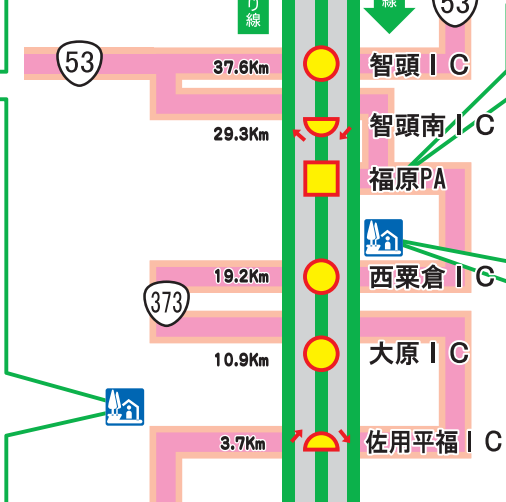

# 鳥取道休憩施設ガイドマップ

鳥取道にはサービスエリア、ガソリンスタンドがありません。  
無料の高速道路なので、インターチェンジを降りて、IC周辺の「道の駅」「ガソリンスタンド」をご利用ください。  
なお、沿線には夜間営業をしているガソリンスタンドはありません。

鳥取IC		智頭IC	
鳥取南IC		西粟倉IC	
河原IC		大原IC	
用瀬IC		佐用IC	

### 道の駅 清流茶屋かわはら

鳥取県鳥取市河原町高福  
レストラン営業 11:00~20:00  
TEL 0858-85-5331

### 道の駅 宿場町ひらふく

兵庫県佐用郡佐用町平福  
レストラン営業 8:30~19:00  
TEL 0790-83-2373

### 福原PA

大型5 小型10

※上り線のみ利用可能