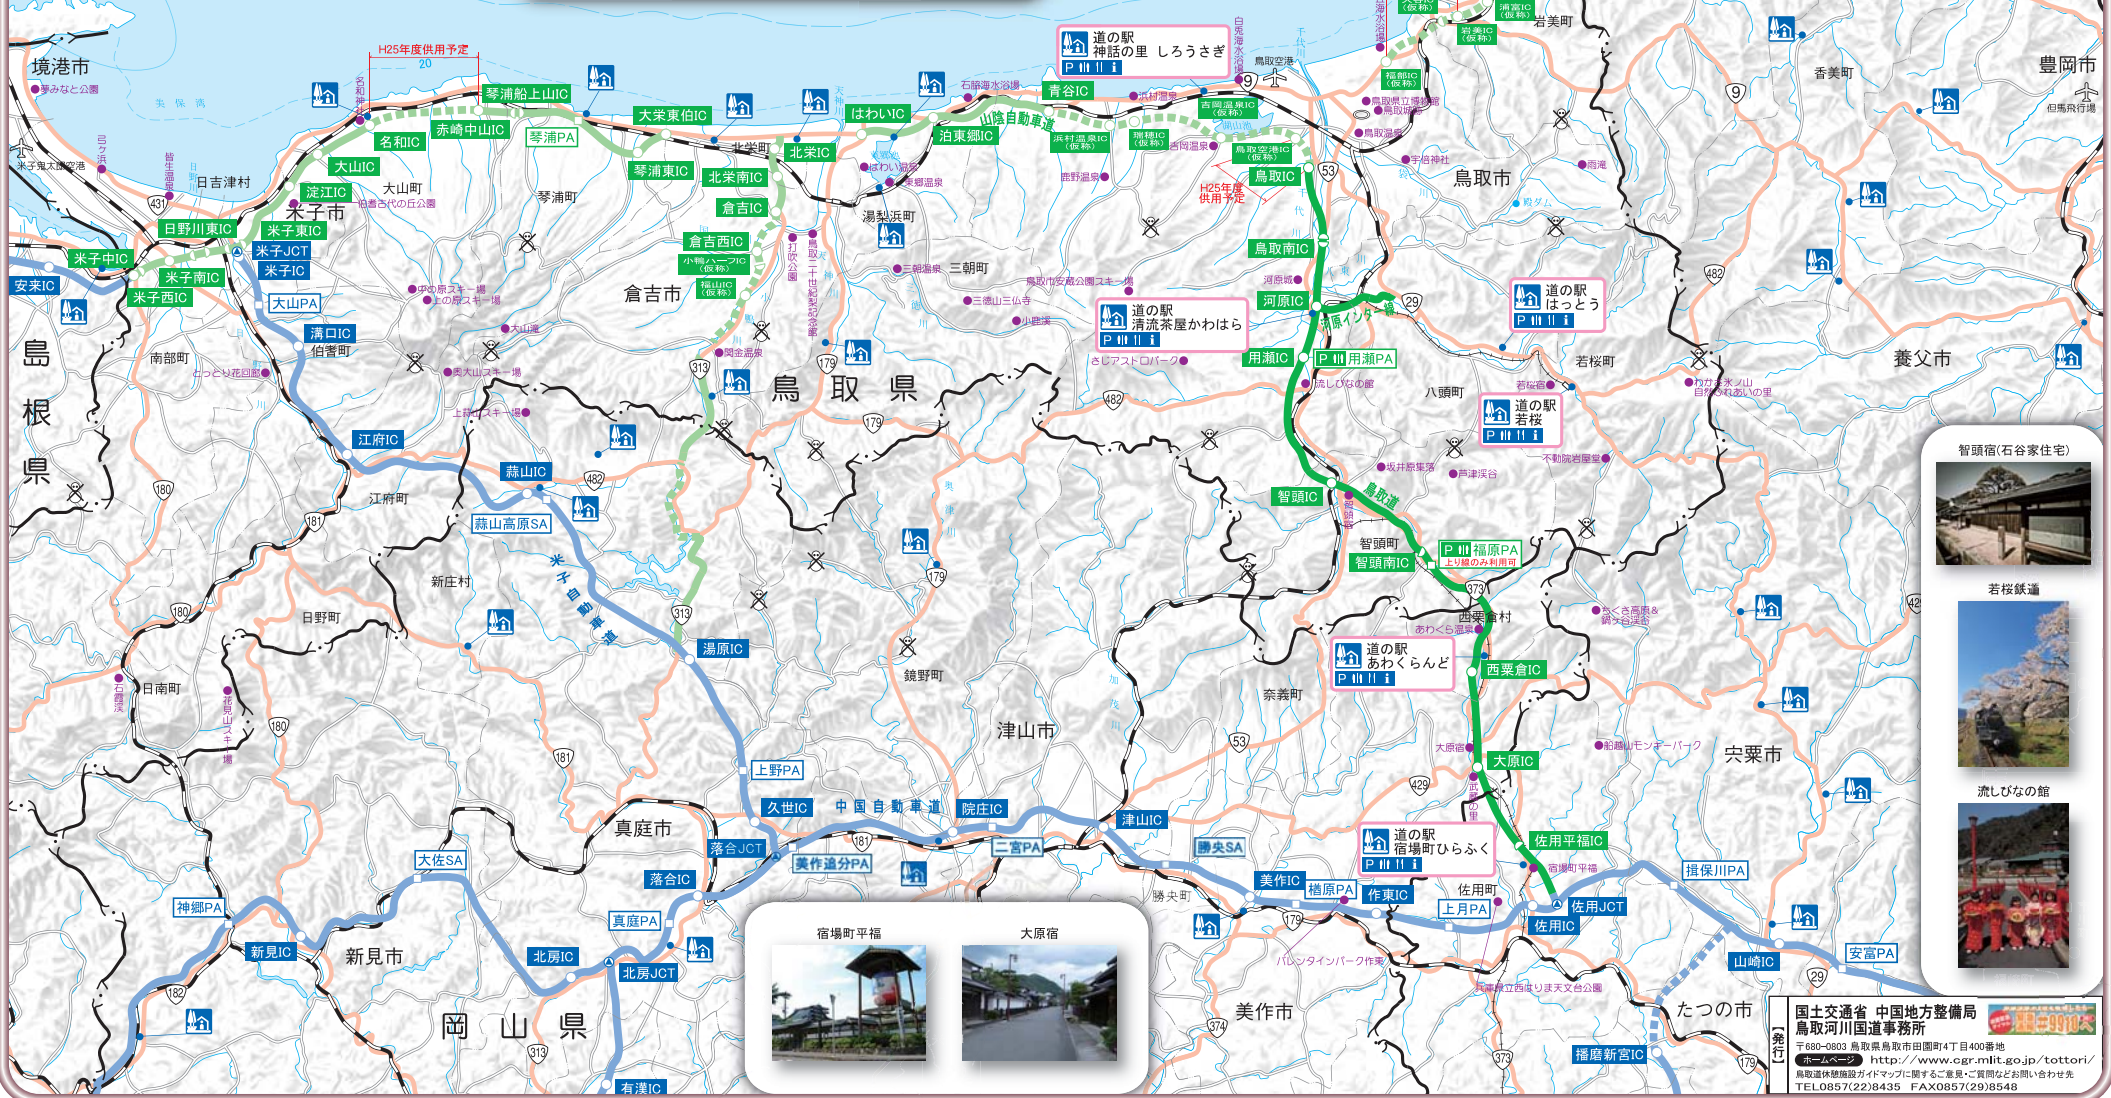

鳥取道休憩施設ガイドマップ

鳥取道はサービスエリア、ガソリンスタンドがありません。
無料の高速道路なので、インターチェンジを降りて、IC周辺の「道の駅」「ガソリンスタンド」をご利用ください。なお、沿線には夜間営業をしているガソリンスタンドはありません。

凡 例	
■ 無料・供用中区間	■ 無料・事業中区間
■ 有料・供用中区間	■ 有料・事業中区間

国土交通省 中国地方整備局
鳥取河川国道事務所
〒680-0803 鳥取県鳥取市田園町4丁目400番地
ホームページ <http://www.egr.mlit.go.jp/tottori/>
鳥取道休憩施設ガイドマップに関するご意見・ご質問などお問い合わせ先
TEL 0857(22)8435 FAX 0857(29)8548