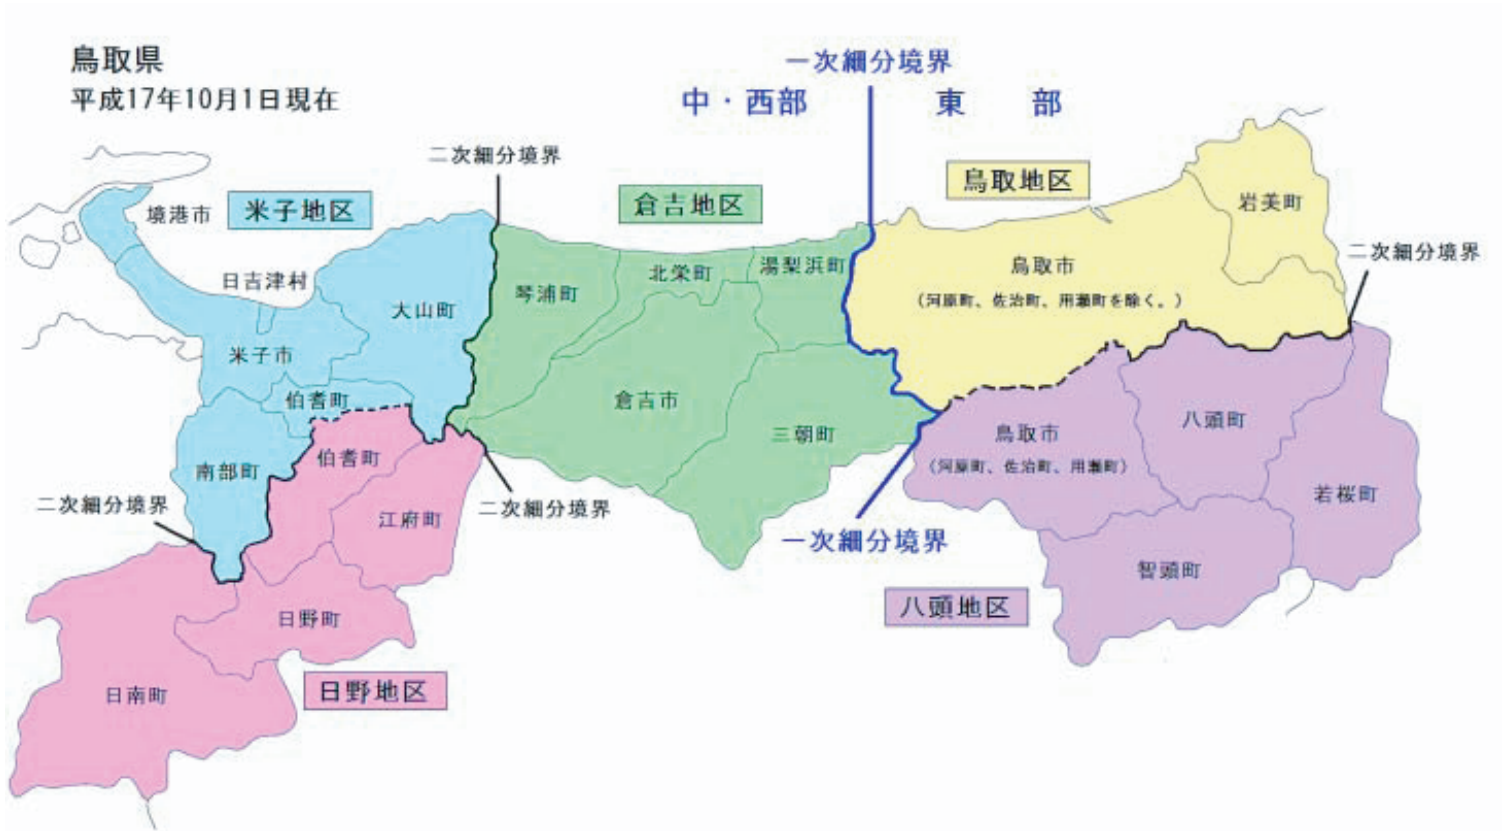

鳥取県の注意報・警報の発表対象区域

府 県	一次細分区域	二次細分区域	市 町 村
鳥取県	東 部	鳥取地区	鳥取市（八頭地区の区域を除く。） 岩美郡（岩美町）
		八頭地区	鳥取市（河原町、佐治町、用瀬町に限る。） 八頭郡（八頭町、若桜町、智頭町）
	中・西部	倉吉地区	倉吉市 東伯郡（琴浦町、北栄町、三朝町、湯梨浜町）
		米子地区	米子市 境港市 西伯郡（伯耆町【清原、口別所、久古、福岡原、番原、真野、大原、須村、丸山、小林、上細見、立岩、吉定、岸本、押口、吉長、遠藤、小野、小町、金廻、大殿、坂長、岩屋谷に限る。】、南部町、日吉津村、大山町）
		日野地区	西伯郡（伯耆町【米子地区の区域を除く。】） 日野郡（江府町、日南町、日野町）