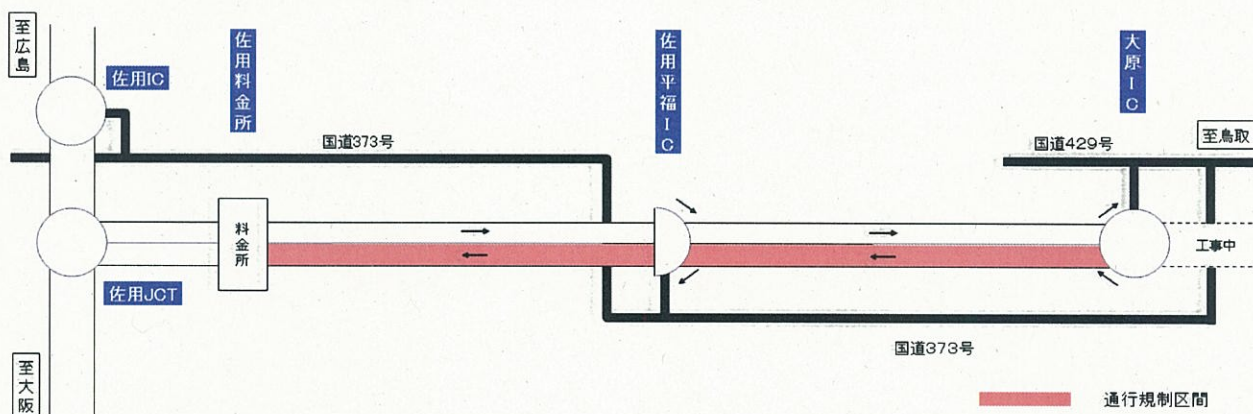

通行規制のお知らせ (鳥取自動車道)

鳥取自動車道において、下記のとおり設備点検等を実施するため大原IC～佐用料金所までの区間において通行規制を行いますので、ご協力をお願いします。

- 作業内容: 機械設備点検、電気設備点検、道路付属物工事
- 施工場所: 鳥取自動車道 大原IC～佐用料金所
- 期 間: 平成22年7月20日(火)～平成22年7月21日(水)

作業時間 9:00～16:30

- 規制内容: 大原IC～佐用料金所 姫路方面 通行止め

迂回路 国道373号～佐用IC

◎ お問い合わせ先

現場担当	国土交通省 鳥取河川国道事務所 鳥取南維持出張所	TEL 0857-28-7554
発注担当	国土交通省 鳥取河川国道事務所 道路管理第二課	TEL 0857-22-8435
	鳥取管理センター	TEL 0857-29-1998
施工業者	(株)ガイアートT・K	TEL 0857-31-1201
	中電プラント(株)	TEL 0857-24-5321
	山陽電子工業(株)	TEL 086-279-7972