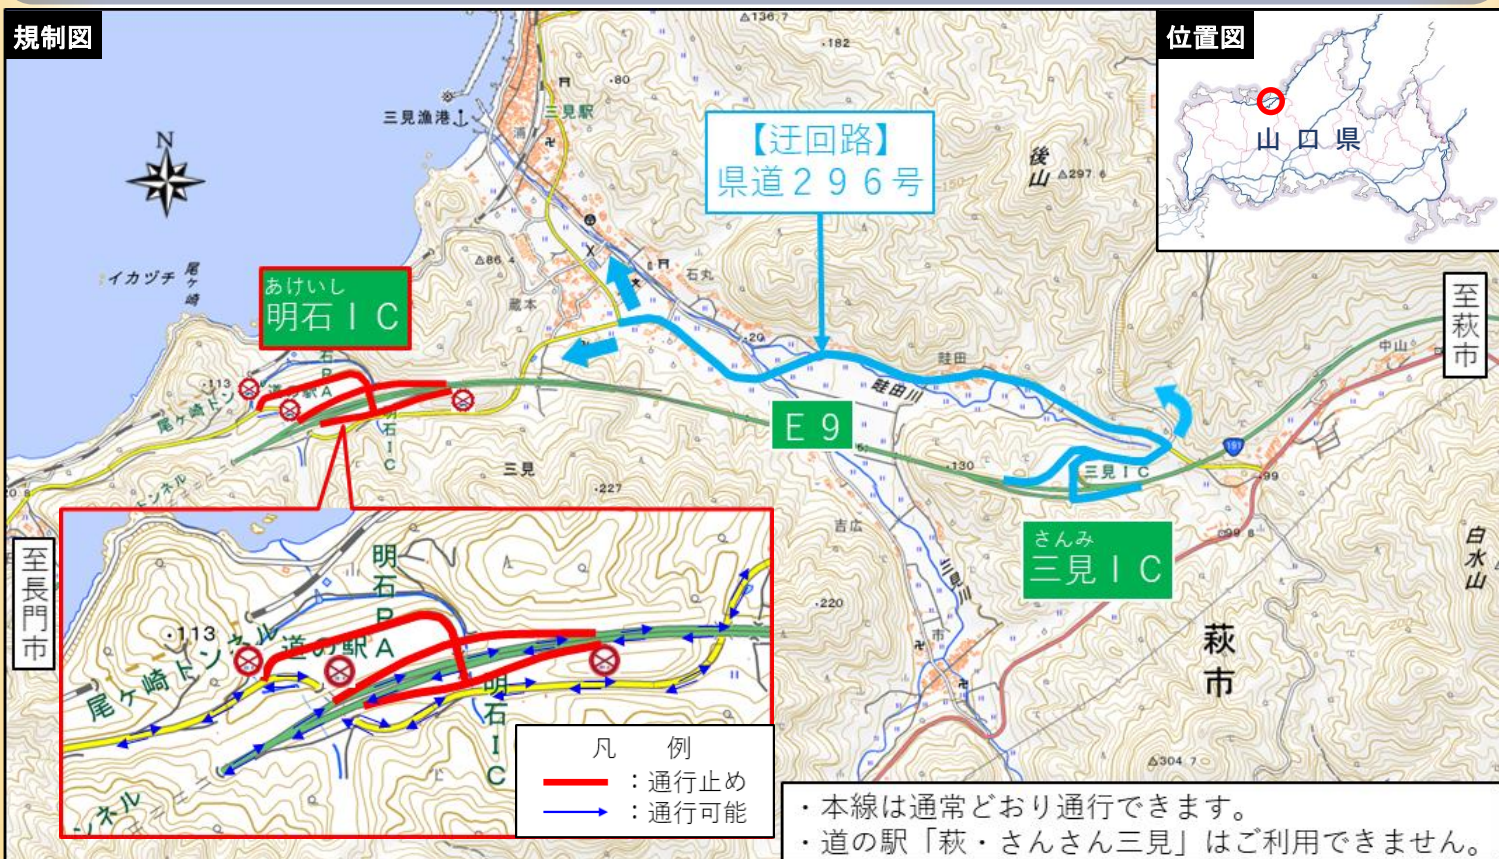

## E9 山陰道（萩・三隅道路）明石ICランプ部の の夜間通行止めのお知らせ

- ◆ 山陰道（萩・三隅道路）の明石ICにおいて、区画線の引き直し工事を行うため、下記のとおり夜間通行規制を行いますのでお知らせします。
- ◆ 規制内容：夜間通行止め（明石ICランプ部）
- ◆ 規制日時：令和6年9月 5日（木） 21：00～翌朝6：00  
（予備日）：令和6年9月12日（木） 21：00～翌朝6：00
- ※天候等により、通行止めを中止または期間を変更する場合があります。
- ◆ 工事期間中はご不便をおかけしますが、ご理解とご協力をお願いします。