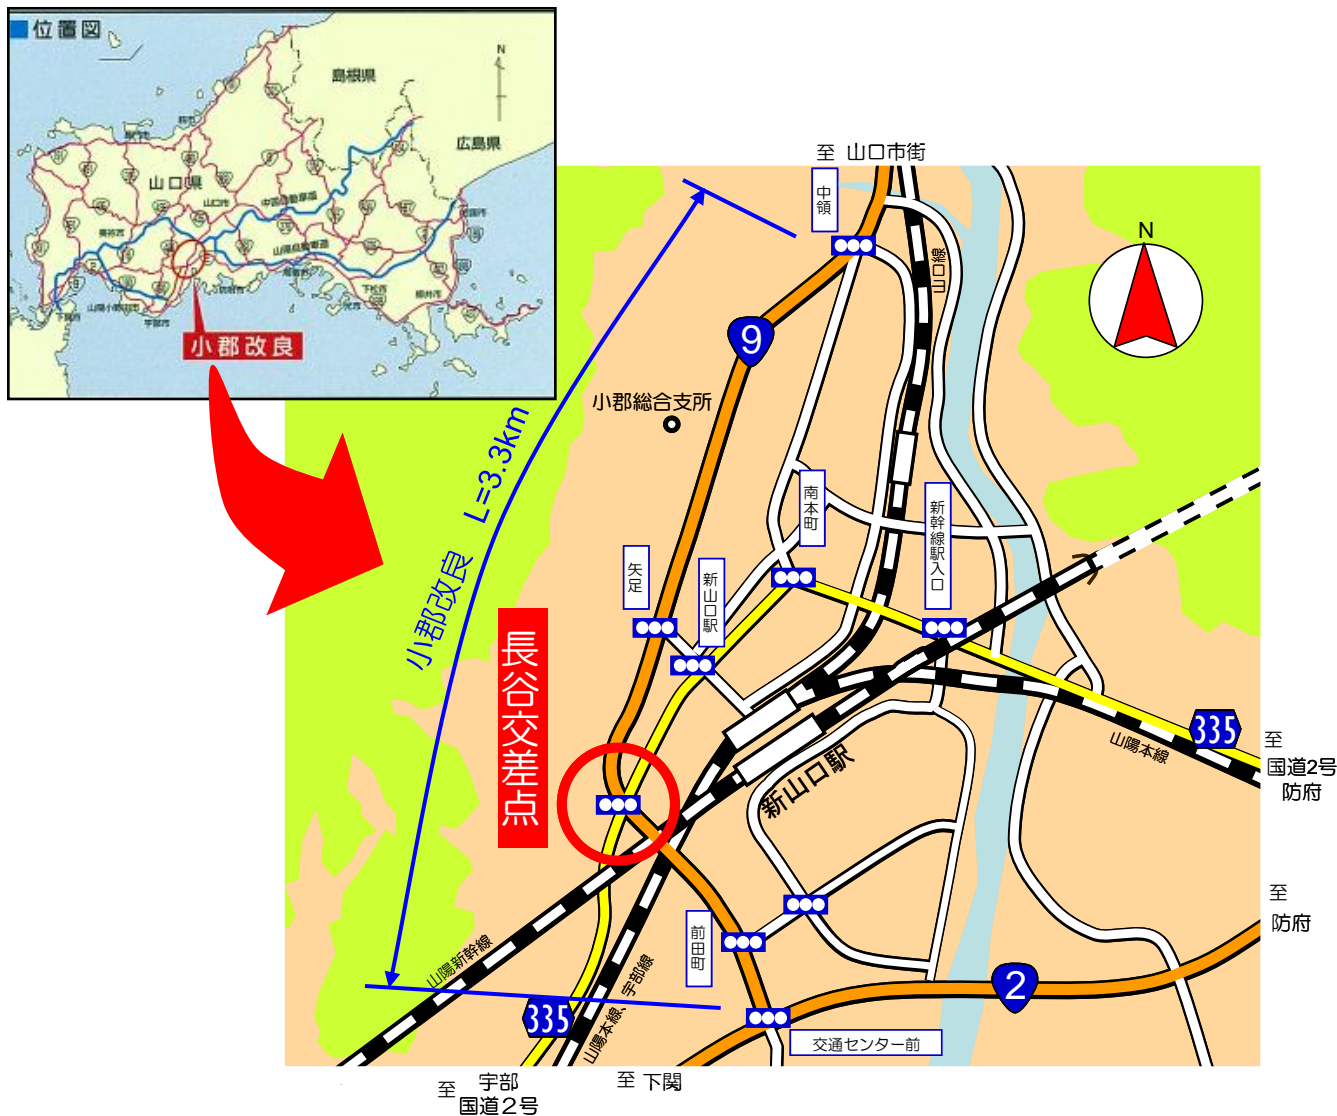

国道9号小郡改良 長谷交差点の夜間通行規制について

■ 夜間通行規制場所

■ 通行にあたってはご注意ください

- ・ 通行規制の内容、迂回路については別紙のとおりです。
- ・ 通行規制については、事前に周辺の予告看板によりお知らせします。
- ・ 通行規制当日は、案内看板・交通誘導員の指示に従ってください。

夜間通行規制

平成23年7月 4日(月)～7月 8日(金)
平成23年7月11日(月)～7月15日(金)

>規制時間：22:00～(翌朝)6:00
>規制時間：22:00～(翌朝)6:00

●国道9号

上下線片側交互通行規制
(矢足交差点～前田町交差点間)

●県道335号線

上下線通行止め(長谷交差点通り抜けできません。国道2号へ迂回して下さい)

●市道長谷西幹線

通行止め(長谷交差点通り抜けできません。案内看板・交通誘導員の指示に従ってください。)

■長谷交差点迂回のお願い

長谷交差点の県道335号線、市道長谷西幹線の通行止め規制中は、迂回していただきますようご協力をお願いします。

国道9号をご利用の方は下図のとおり迂回して下さい。