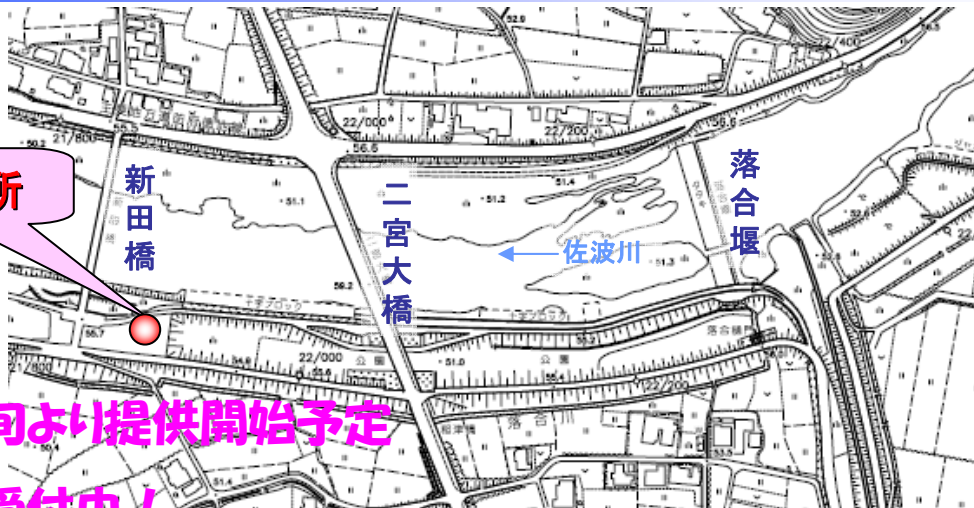

刈草受取場所

下流（防府市上右田）

※5月中旬より提供中
数に限りがあるのでお早めに！

中流（防府市奈美）

※6月中旬より提供開始予定
申し込み受付中！

上流（山口市徳地伊賀地）

※7月上旬より提供開始予定
申し込み受付中！

※上・中流の提供開始時期については、除草作業の進捗状況により
前後する場合がありますのでご了承ください