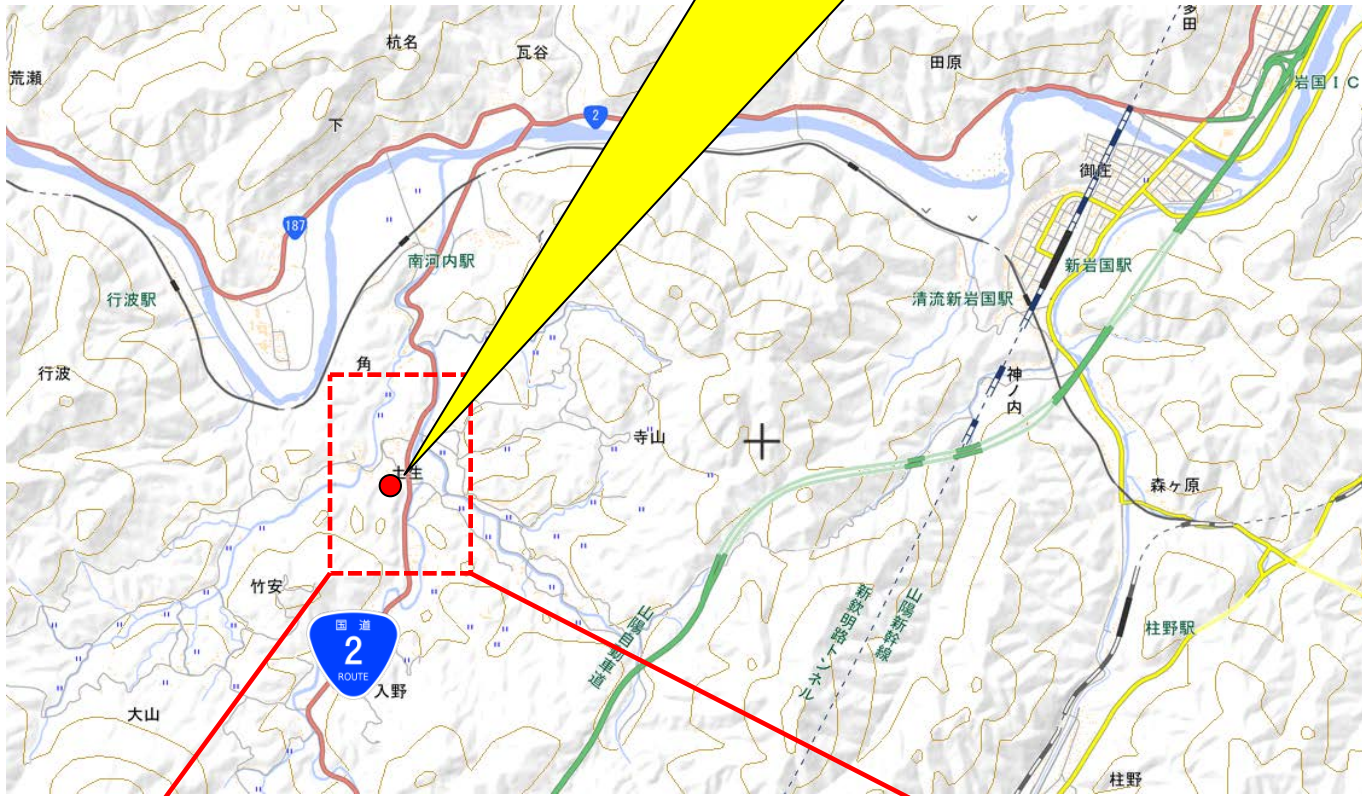

# 案内図

活動場所: 国道2号上り 駐車スペース

至 広島

至 周南