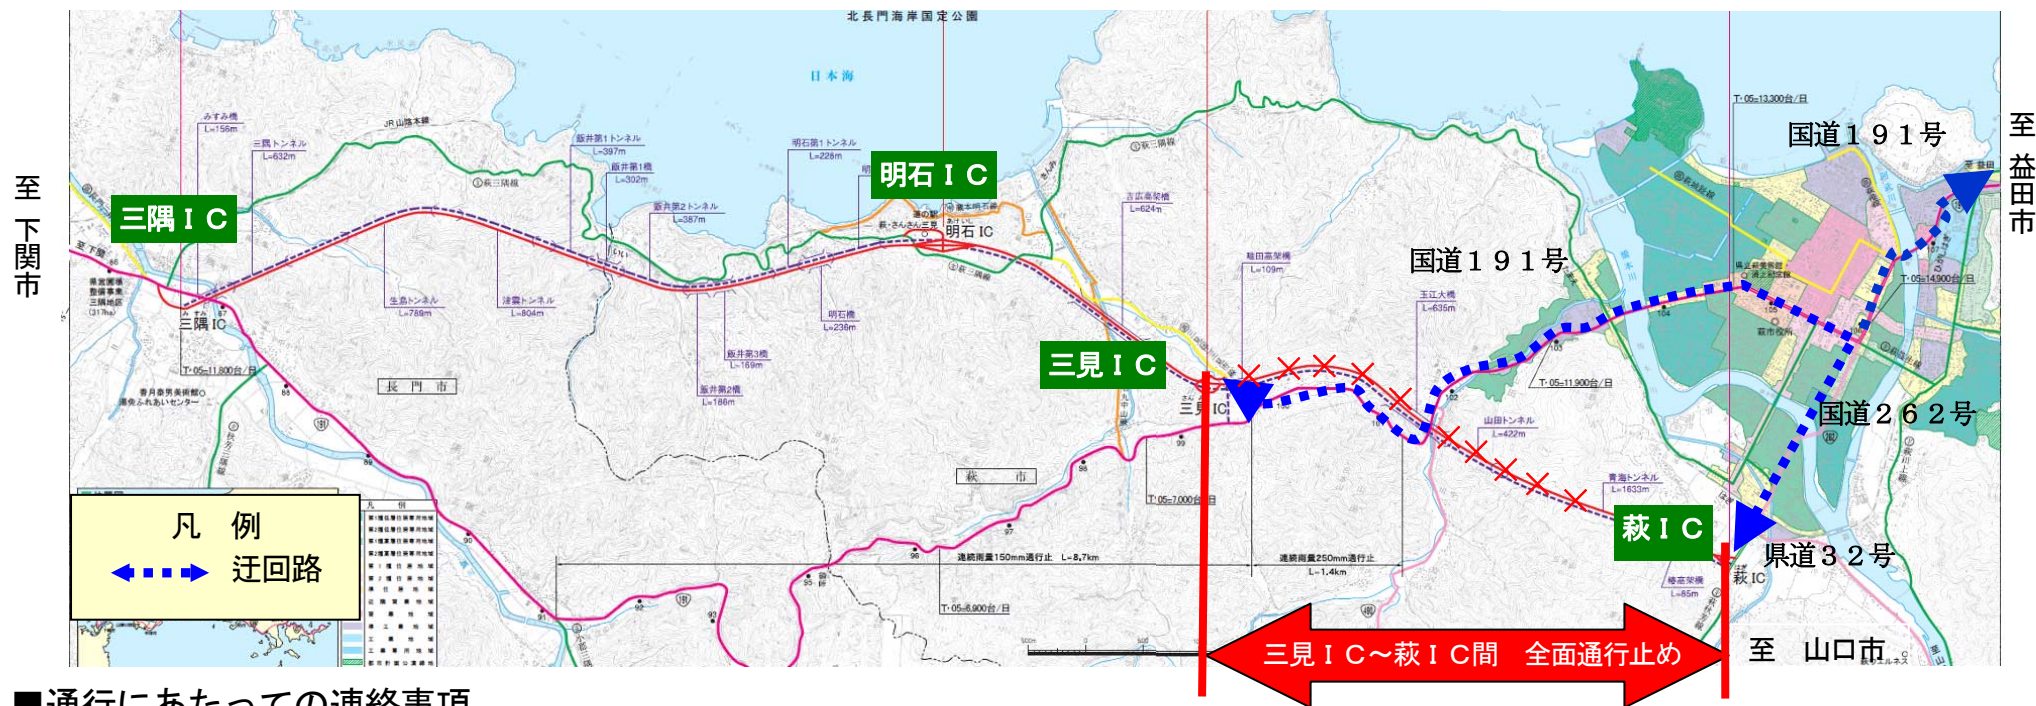

■規制箇所： 山陰道（萩・三隅道路）【三見IC】～【萩IC】間

山口県萩市三見～萩市椿地内

■規制内容： 三見IC～萩IC間の夜間全面通行止め

■規制日時： 平成30年 6月26日（火）夜間 21：00～翌日6：00予定  
平成30年 6月27日（水）夜間 21：00～翌日6：00予定  
平成30年 6月28日（木）夜間 21：00～翌日6：00予定  
（予備日： 6月29日（金））

■規制理由： 道路施設点検及び照明交換のため

【担当】萩国道出張所

出張所長 橋渡 健次

電話番号（0838）22-2530（代表）

■広報担当

計画課長 児玉 総一郎

山口河川国道事務所ホームページアドレス

<http://www.cgr.mlit.go.jp/yamaguchi/>

道路の異状を発見したら道路緊急ダイヤル『#9910』

# 山陰道（萩・三隅道路）【三見IC】～【萩IC間】間の施設点検等に伴う夜間全面通行止めのお知らせ

- 全面通行止め箇所 : 山陰道（萩・三隅道路） 【三見IC】～【萩IC】間
- 全面通行止め日時 : 平成30年 6月26日（火）夜間 21:00～翌日6:00 予定  
平成30年 6月27日（水）夜間 21:00～翌日6:00 予定  
平成30年 6月28日（木）夜間 21:00～翌日6:00 予定  
(予備日 6月29日（金）)

■迂回路 : 国道191号、国道262号、県道32号