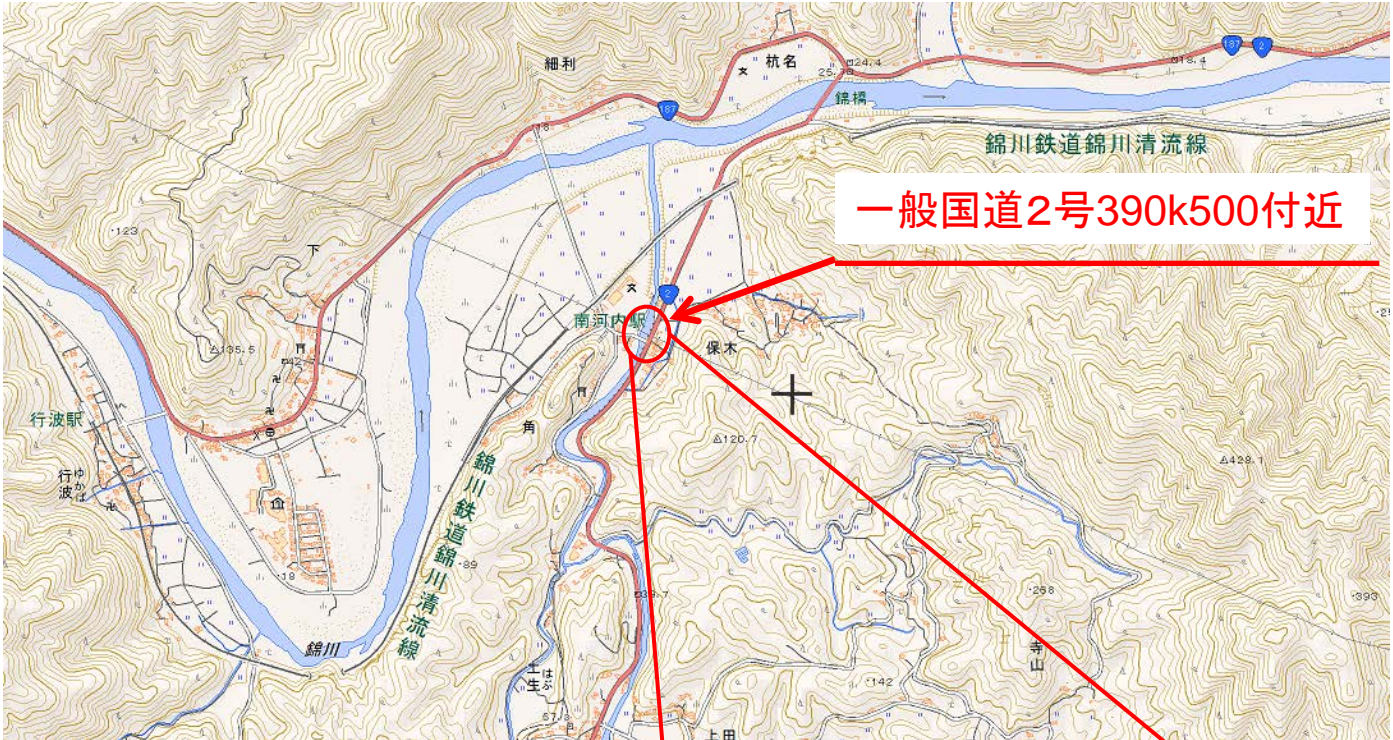

お知らせ

同時資料提供

山口県政記者クラブ  
山口県政記者会  
山口県政滝町クラブ

一般国道2号(岩国市保木)の通行規制解除について

一般国道2号岩国市保木地内の路面ひびわれによる片側交互通行は応急対策が完了したため、6月22日19時30分に解除しました。

■問い合わせ先

国土交通省中国地方整備局 山口河川国道事務所

副所長

# ※規制解除

一般国道2号 岩国市保木 (No.390k500付近) 路面ひびわれ箇所

一般国道2号390k500付近

路面ひびわれ箇所