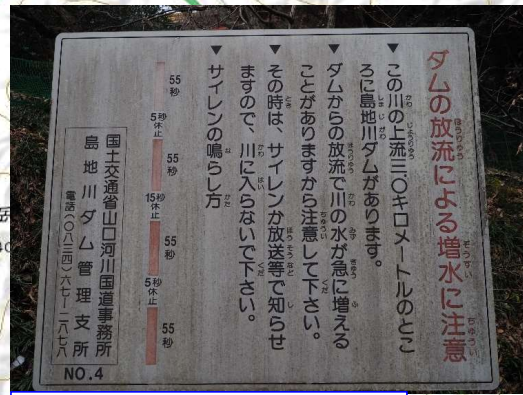

島地川ダム放流警報看板 (その1)

No.4 周南市大字高瀬字東谷 高瀬峡下流入り口付近

No.3 周南市大字高瀬 高瀬峡遊歩道 葦河原休憩所付近

No.2 周南市大字高瀬 高瀬峡遊歩道 かじか小屋付近

No.7 周南市大字夏切字猪尻87番地4 小原橋付近 (高瀬第7警報所)

No.6 周南市大字高瀬字小津 小津橋付近

No.5 周南市大字高瀬 高瀬サン・スポーツランド付近

No.1 周南市大字高瀬字青ヶ平290番2 犬啼橋付近

国土地理院地図を加工使用

島地川ダム放流警報看板 (その2)

No.12 周南市大字米光字尾尻 権六橋付近

No.10 周南市大字埴字月ノ木262番地 和田橋より200m下流付近

No.9 周南市大字夏切字石原1126番地2 夏切橋付近 (夏切第3警報所)

No.14 山口市徳地上村新宮2087番2 新宮橋付近

No.9 周南市大字夏切字石原1126番地2 夏切橋付近 (夏切第3警報所)

No.8 周南市大字夏切字中村325番地4 串川合流点付近 (夏切第2警報所)