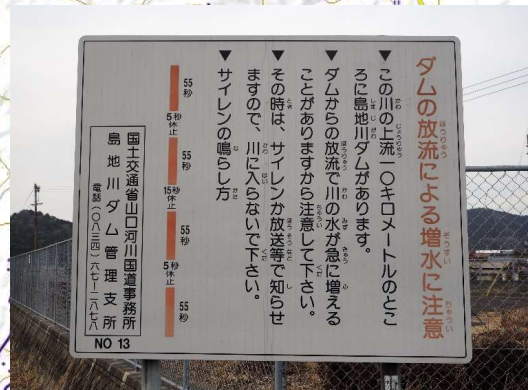

No.14 山口市徳地上村新宮2087番2 新宮橋付近

No.13 周南市大字米光字下古市 上村橋付近

No.12 周南市大字米光字尾尻 権六橋付近