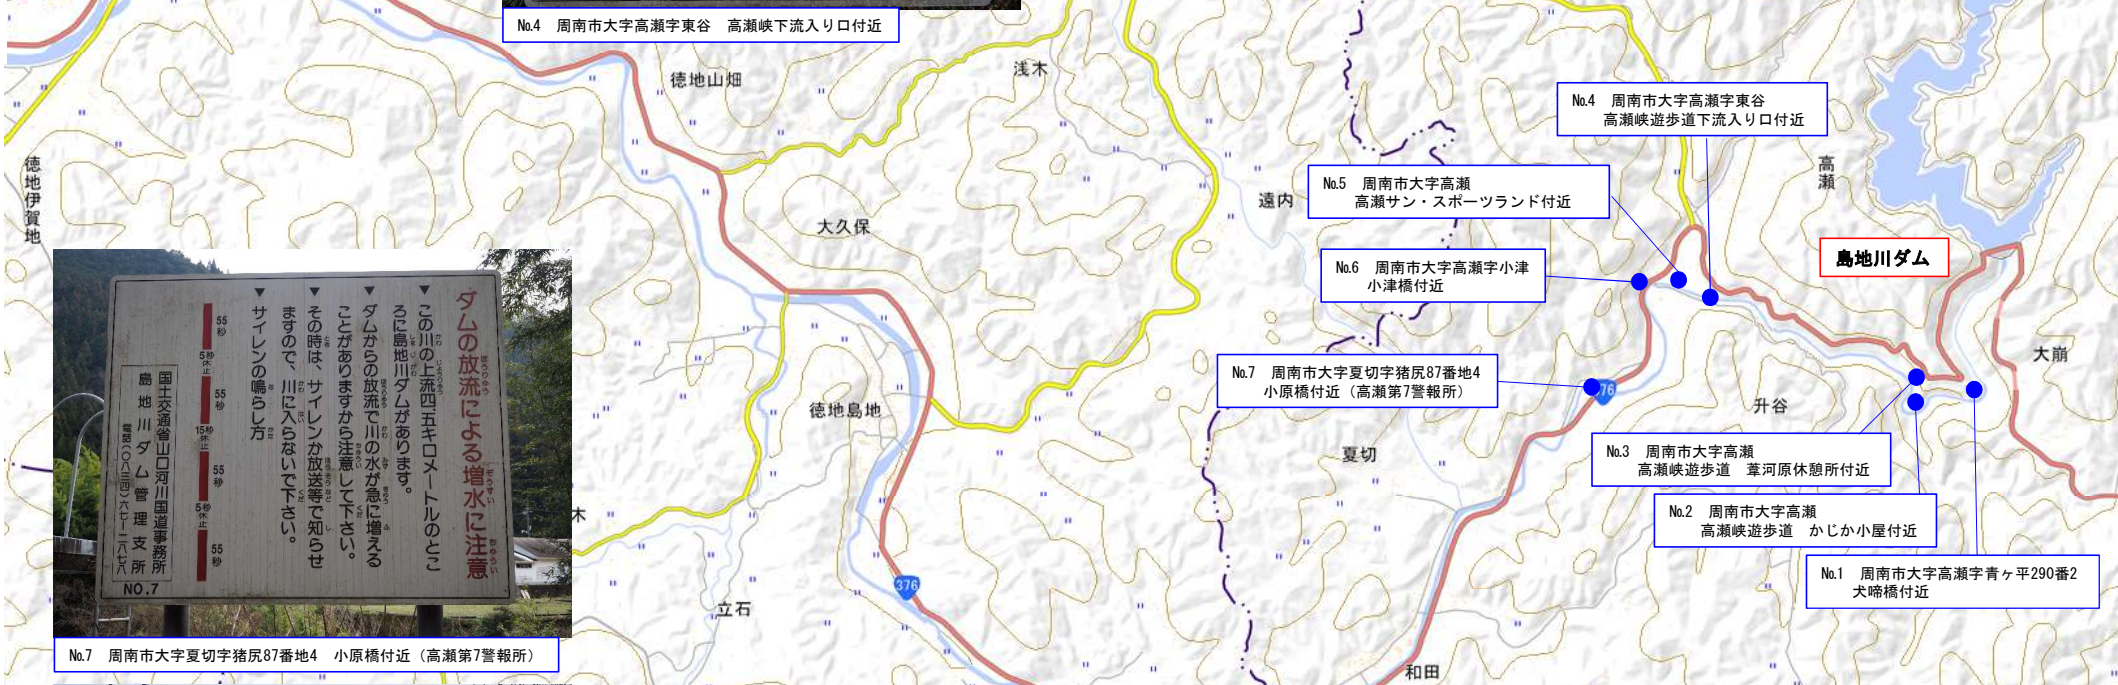

島地川ダム放流警報看板 (その1)

No.4 周南市大字高瀬字東谷 高瀬峡下流入り口付近

No.3 周南市大字高瀬 高瀬峡遊歩道 葦河原休憩所付近

No.2 周南市大字高瀬 高瀬峡遊歩道 かじか小屋付近

No.7 周南市大字夏切字猪尻87番地4 小原橋付近 (高瀬第7警報所)

No.6 周南市大字高瀬字小津 小津橋付近

No.5 周南市大字高瀬 高瀬サン・スポーツランド付近

No.1 周南市大字高瀬字青ヶ平290番2 犬啼橋付近

国土地理院地図を加工使用

島地川ダム放流警報看板 (その2)

No.12 周南市大字米光字尾尻 権六橋付近

No.10 周南市大字埴字月ノ木262番地 和田橋より200m下流付近

No.9 周南市大字夏切字石原1126番地2 夏切橋付近 (夏切第3警報所)

No.14 山口市徳地上村新宮2087番2 新宮橋付近

No.9 周南市大字夏切字石原1126番地2 夏切橋付近 (夏切第3警報所)

No.8 周南市大字夏切字中村325番地4 串川合流点付近 (夏切第2警報所)

No.10 周南市大字埴字月ノ木262番地 和田橋より200m下流付近

No.8 周南市大字夏切字中村325番地4 串川合流店付近 (夏切第2警報所)

No.13 周南市大字米光字下古市 上村橋付近

No.12 周南市大字米光字尾尻 権六橋付近

島地川ダム放流警報看板 (その3)

No.19 山口市徳地島地大久保 大久保橋付近

No.16 山口市徳地島地上久保田 慶福橋付近 (島地第1警報所)

No.15 山口市徳地上村河久保 小丸橋付近 (上村第2警報所)

No.18 山口市徳地島地中宮ノ前309番2 宮の前橋付近

No.17 山口市徳地島地上手ノ上 菜洗橋付近

島地川ダム放流警報看板 (その4)

No.23 山口市徳地堀大畑603番6 須崎橋付近

No.22 山口市徳地堀正ヶ久保1492番地1 柳橋付近