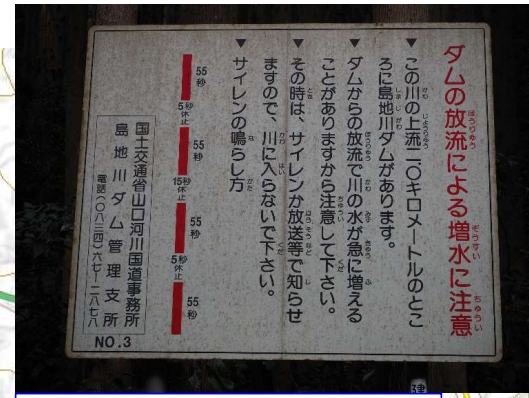

島地川ダム放流警報看板 (その1)

No.4 周南市大字高瀬字東谷 高瀬峡下流入り口付近

No.3 周南市大字高瀬 高瀬峡遊歩道 葦河原休憩所付近

No.2 周南市大字高瀬 高瀬峡遊歩道 かじか小屋付近

No.7 周南市大字夏切字猪尻87番地4 小原橋付近 (高瀬第7警報所)

No.6 周南市大字高瀬字小津 小津橋付近

No.5 周南市大字高瀬 高瀬サン・スポーツランド付近

No.1 周南市大字高瀬字青ヶ平290番2 犬啼橋付近