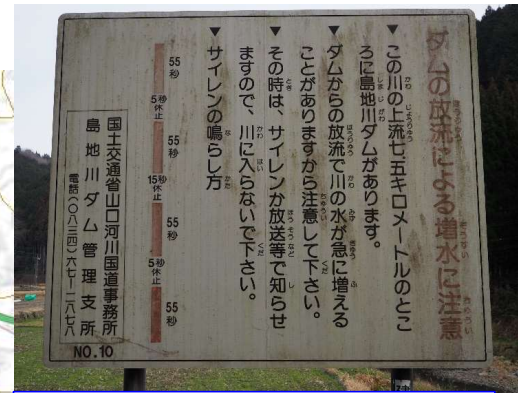

No.10 周南市大字埴字月ノ木262番地 和田橋より200m下流付近