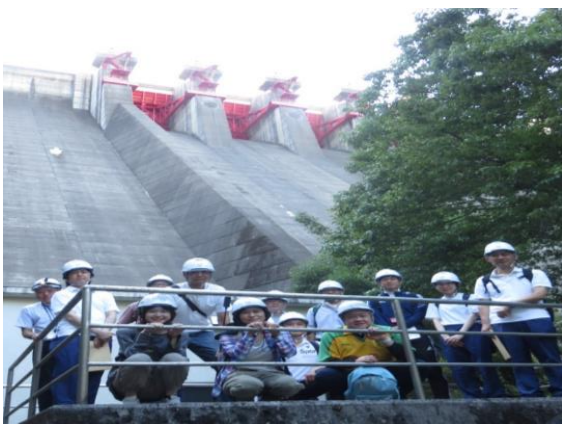

# 弥栄ダム見学の様子

## 【監査廊】

ダム堤体の中の監査廊に入りました。エレベーターがありますが、一部、階段を使って降りました。

## 【ゲート室】

ゲート室では、背中側が水の中、前側がダムの下流側であることを説明し、目の前にあるゲートの大きさも実感していただきました。

## 【ダム直下】

ダムの放流設備を説明しました。大きなダム堤体をバックに記念撮影です。