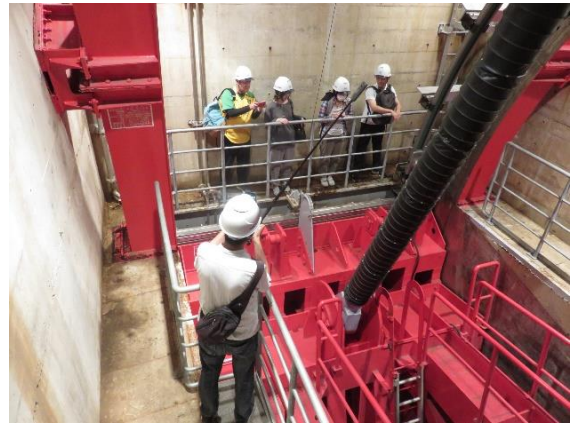

# 弥栄ダム見学の様子

## 【監査廊】

ダム堤体の中の監査廊に入りました。エレベーターがありますが、一部、階段を使って降りました。

## 【ゲート室】

ゲート室では、背中側が水の中、前側がダムの下流側であることを説明し、目の前にあるゲートの大きさも実感していただきました。

## 【ダム直下】

ダムの放流設備を説明しました。大きなダム堤体をバックに記念撮影です。